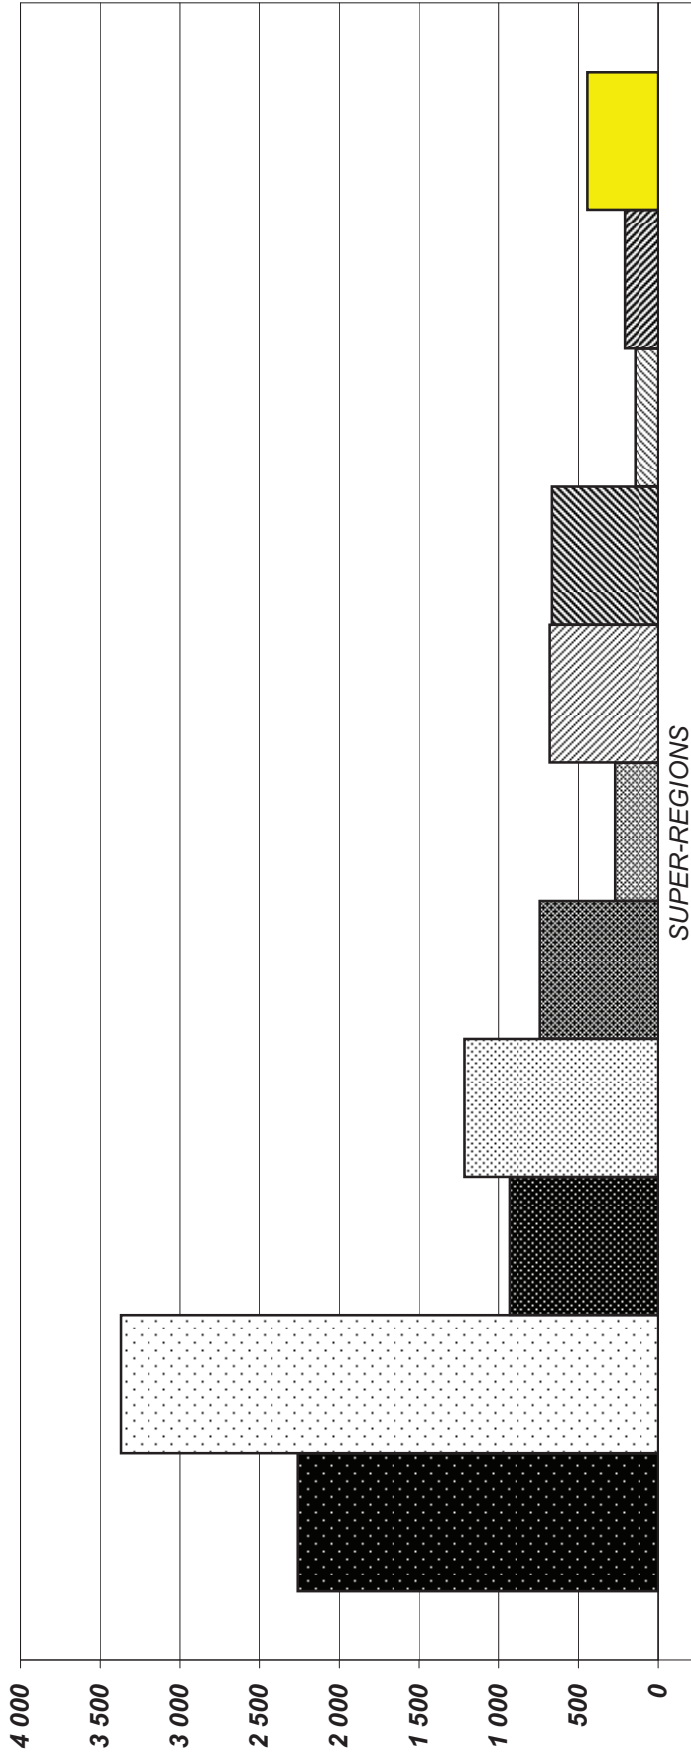

France L/S	2 262
Brésil	3 369
Espagne	929
Portugal	1 214
Italie	742
Belgique	269
USA	680
Hisp. Amér.	666
Océanie	140
Transatlantique	206
Afriq fran.	443